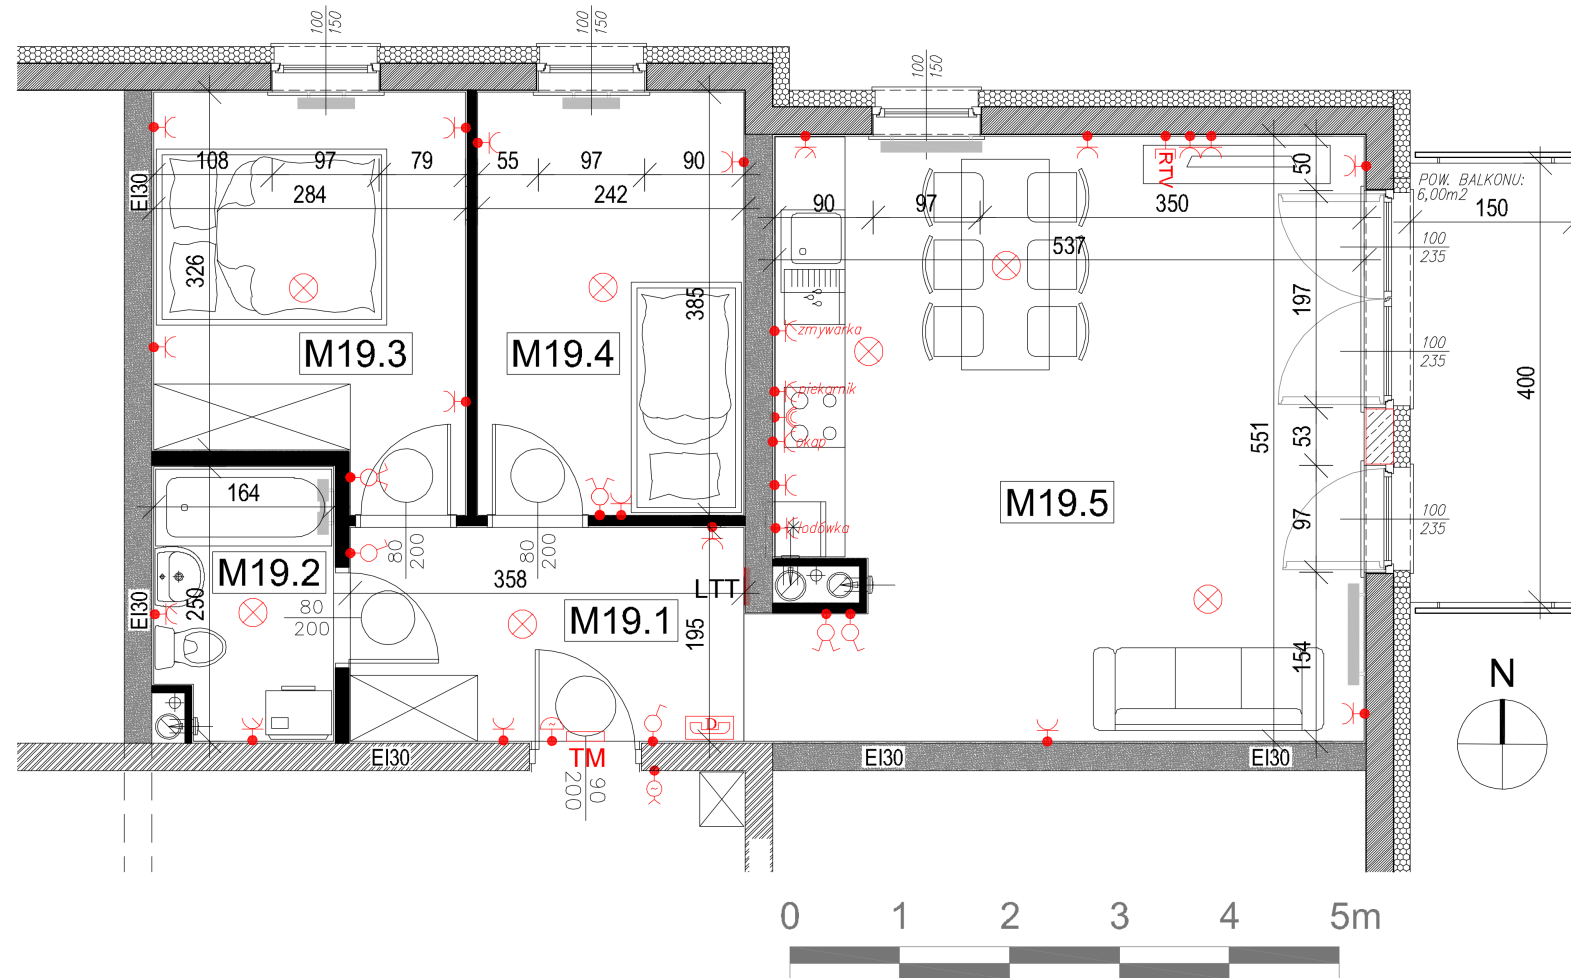

MINIATURA OSIEDLA

TM	tablica bezpiecznikowa
⊗	punkt świetlny sufitowy
●	łącznik pojedynczy
●	łącznik podwójny
●	gniazdo 230V
●	gniazdo 230V z klapką
●	siła 400V
●	przycisk dzwonka
●	dzwonek
☎	słuchawka domofonu
LTT	lokatorska tabl. teletech.
●	gniazdo RTV

MINIATURA BUDYNKU

ZESTAWIENIE POWIERZCHNI:

Mieszkanie M19 - Powierzchnia użytkowa:

Lp.	Nr pom.	Nazwa Pomieszczenia	Posadzka	Powierzchnia
1.	M19.1	PRZEDPOKÓJ	PD	6,98 m ²
2.	M19.2	ŁAZIENKA	PD	3,91 m ²
3.	M19.3	POKÓJ	PD	9,87 m ²
4.	M19.4	POKÓJ	PD	9,32 m ²
5.	M19.5	POKÓJ Z ANEKSEM KUCHENNYM	PD	29,48 m ²
	SUMA:			59,56 m ²

PD - posadzka w stanie deweloperskim - wylewka betonowa