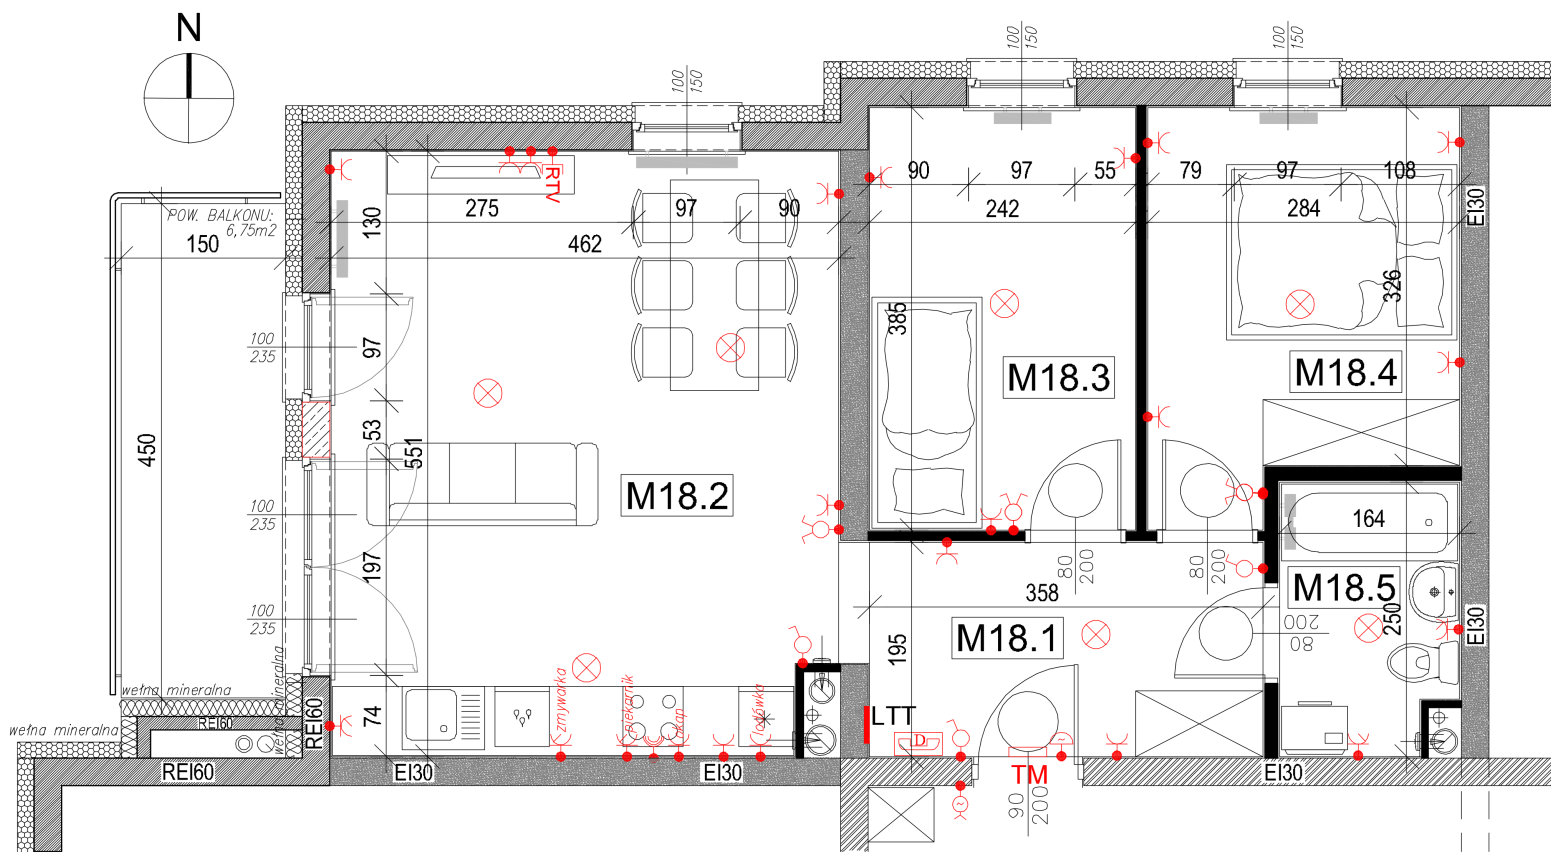

BUDYNEK E
3 PIĘTRO
LOKAL: M18

MIESZKANIE 3-POKOJOWE
POW. UŻYTKOWA: 55,20 m²
powierzchnia dodatkowa: balkon 6,75 m²

MINIATURA OSIEDLA

TM	tablica bezpiecznikowa
⊗	punkt świetlny sufitowy
●	łącznik pojedynczy
●	łącznik podwójny
●	gniazdo 230V
●	gniazdo 230V z kłapką
●	siła 400V
●	przycisk dzwonka
●	dzwonek
☎	słuchawka domofonu
LTT	lokatorska tabl. teletech.
●	RTV gniazdo RTV

MINIATURA BUDYNKU

ZESTAWIENIE POWIERZCHNI:

Mieszkanie M18 - Powierzchnia użytkowa:

Lp.	Nr pom.	Nazwa Pomieszczenia	Posadzka	Powierzchnia	
1.	M18.1	PRZEDPOKÓJ	PD	6,98	m ²
2.	M18.2	POKÓJ Z ANEKSEM KUCHENNYM	PD	25,12	m ²
3.	M18.3	POKÓJ	PD	9,32	m ²
4.	M18.4	POKÓJ	PD	9,87	m ²
5.	M18.5	ŁAZIENKA	PD	3,91	m ²
	SUMA:			55,20	m ²

PD - posadzka w stanie deweloperskim - wylewka betonowa